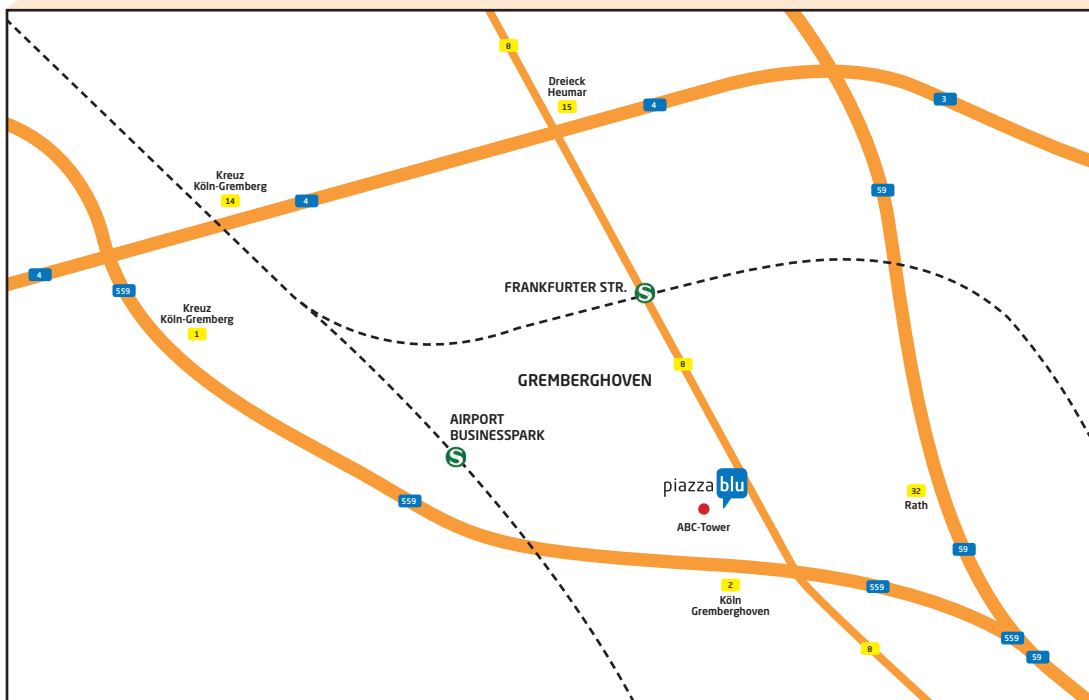

piazza blu² GmbH
ABC-Tower - Airport Business Park
Ettore-Bugatti-Str. 6 - 14
51149 Köln
Tel. +49 2203 20305 - 0