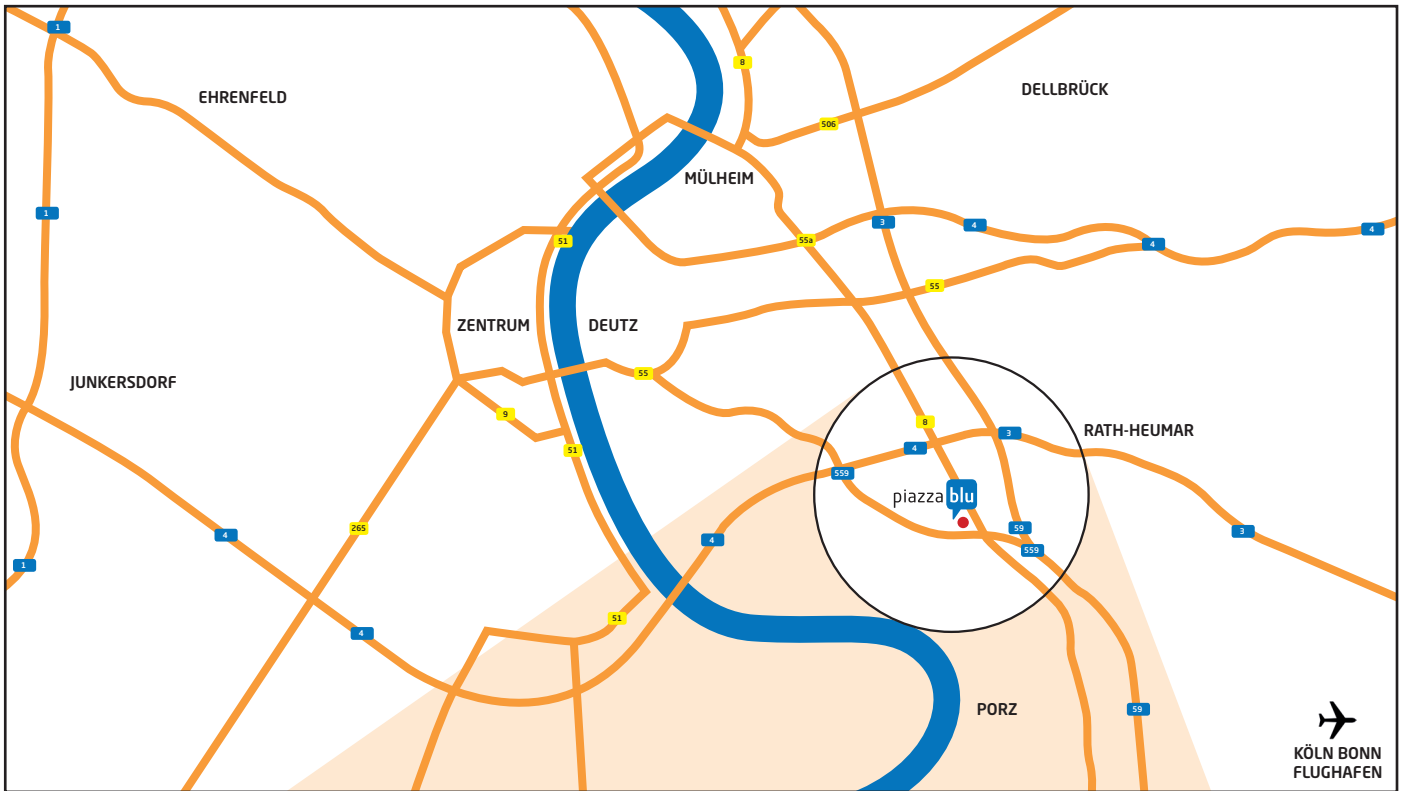

piazza blu² GmbH
ABC-Tower - Airport Business Park
Ettore-Bugatti-Str. 6 - 14
51149 Köln
Tel. +49 2203 20305 - 0